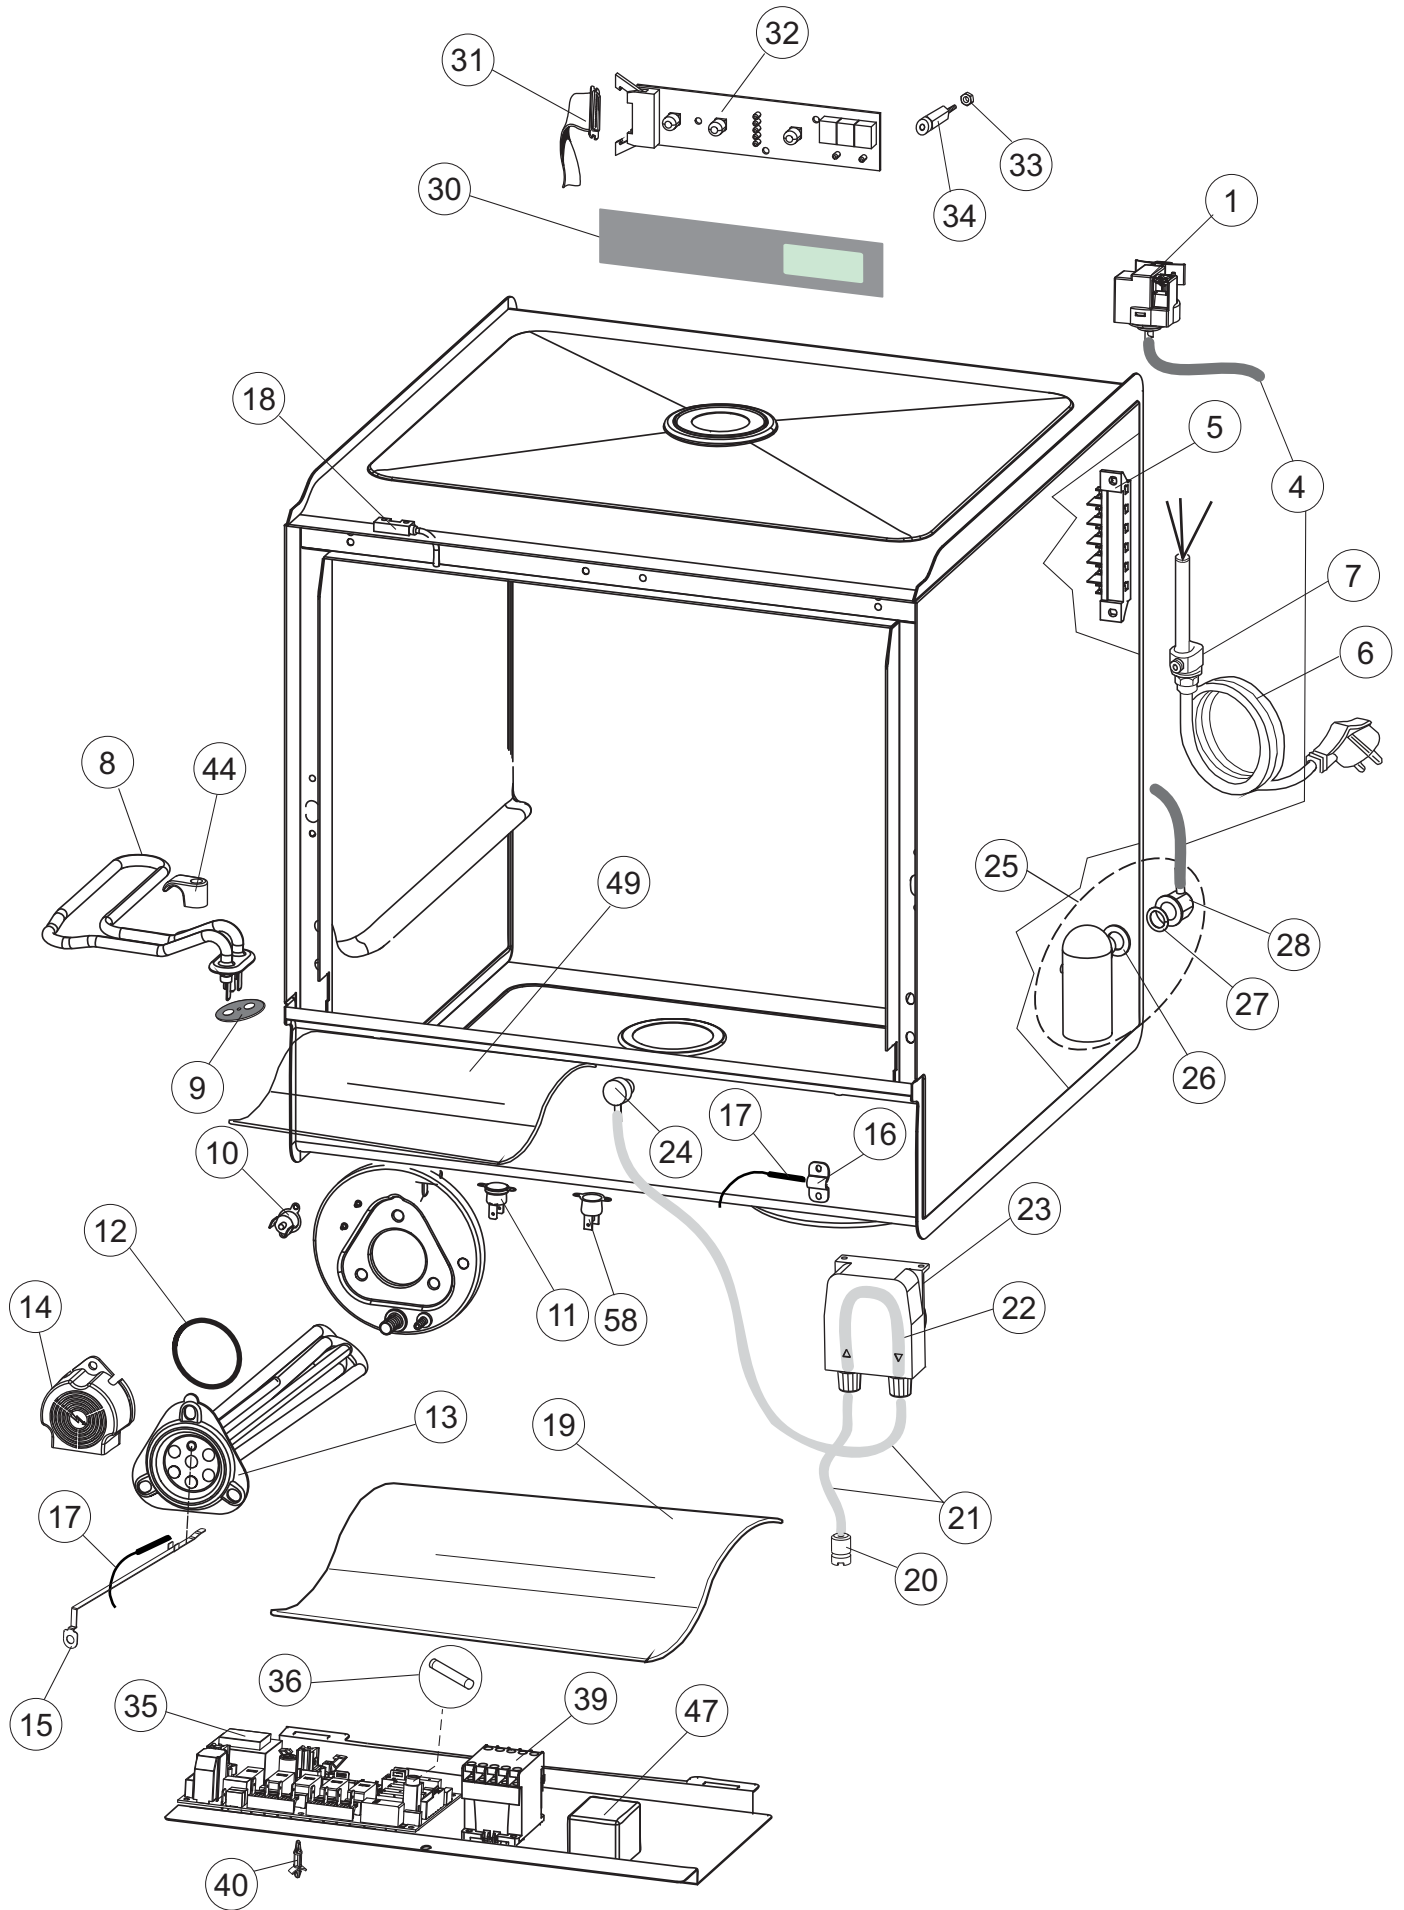

Catálogo de peças de reposição
válido do número de série 3026297 até hoje (17/11/2021)

LVP3250E

1

Drain Pump
LVP 3250EBD

6

(*) Recommended spare part.

Page	Spare part position	Spare part code no.	Old code number	Description	U.m.
1	1	004262		TOP PANEL	NR
1	2	022159		BACK PANEL	NR
1	3	035113		SUPPORT BRACKET	NR
1	4	437081		DOOR GASKET 50/505	NR
1	5	994012		DOOR LOCK FOR DISHWASHERS	NR
1	6	417041		DOOR CLOSING CONTACT BETA 50 (S6198)	NR
1	7	307003		NUT OF TOP DOOR-STOP BAR	NR
1	8	029728		DOOR,	NR
1	9	325066		DOOR CLOSURE STAKE FOR GLASSWASHERS	NR
1	10	311019		DOOR HINGE D18/G25 (S6662)	NR
1	11	325036		PIVOT	NR
1	12	304021		DOOR TIE ROD FOR DISHWASHER (S6323)	NR
1	13	035112		WIRING PANEL	NR
1	14	012338		FRONT PANEL	NR
1	15	030195		UNDERPROTECTION FOR BASIS OF GLASS- WASHER	NR
1	16	040123		BASE FRAME LA500	NR
1	17	461019		HEXAGONAL FOOT ADJUSTABLE FOR DISHWASHER	NR
1	18	480153		PLUG	NR
1	19	459006		CHOCK D INT 9 EST 16	NR
1	20	459004		DRAIN PUMP CHOCK	NR
2	1	224031		PRESSURE SWITCH	NR
2	4	143235		PIPE	MT
2	5	220011		TERMINAL BLOCK	NR
2	6	299040		PLUG SCHUCKO 90- CABLE 1=2,5 MT	NR
2	7	459005		CABLE-RETAINER	NR
2	8	74169		HEATING ELEMENT 2100W 230V	NR
2	9	437086		PACKING OF THE TANK RESISTANCE	NR
2	10	236047		SAFETY TANK THERMOSTAT 95C	NR
2	11	236061		THERMOSTAT 127	NR
2	12	456002		O-RING	NR
2	13	230116		BOILER HEATING ELEMENT	NR
2	14	69870		BOILER HEATING ELEMENT PROTECTION	NR