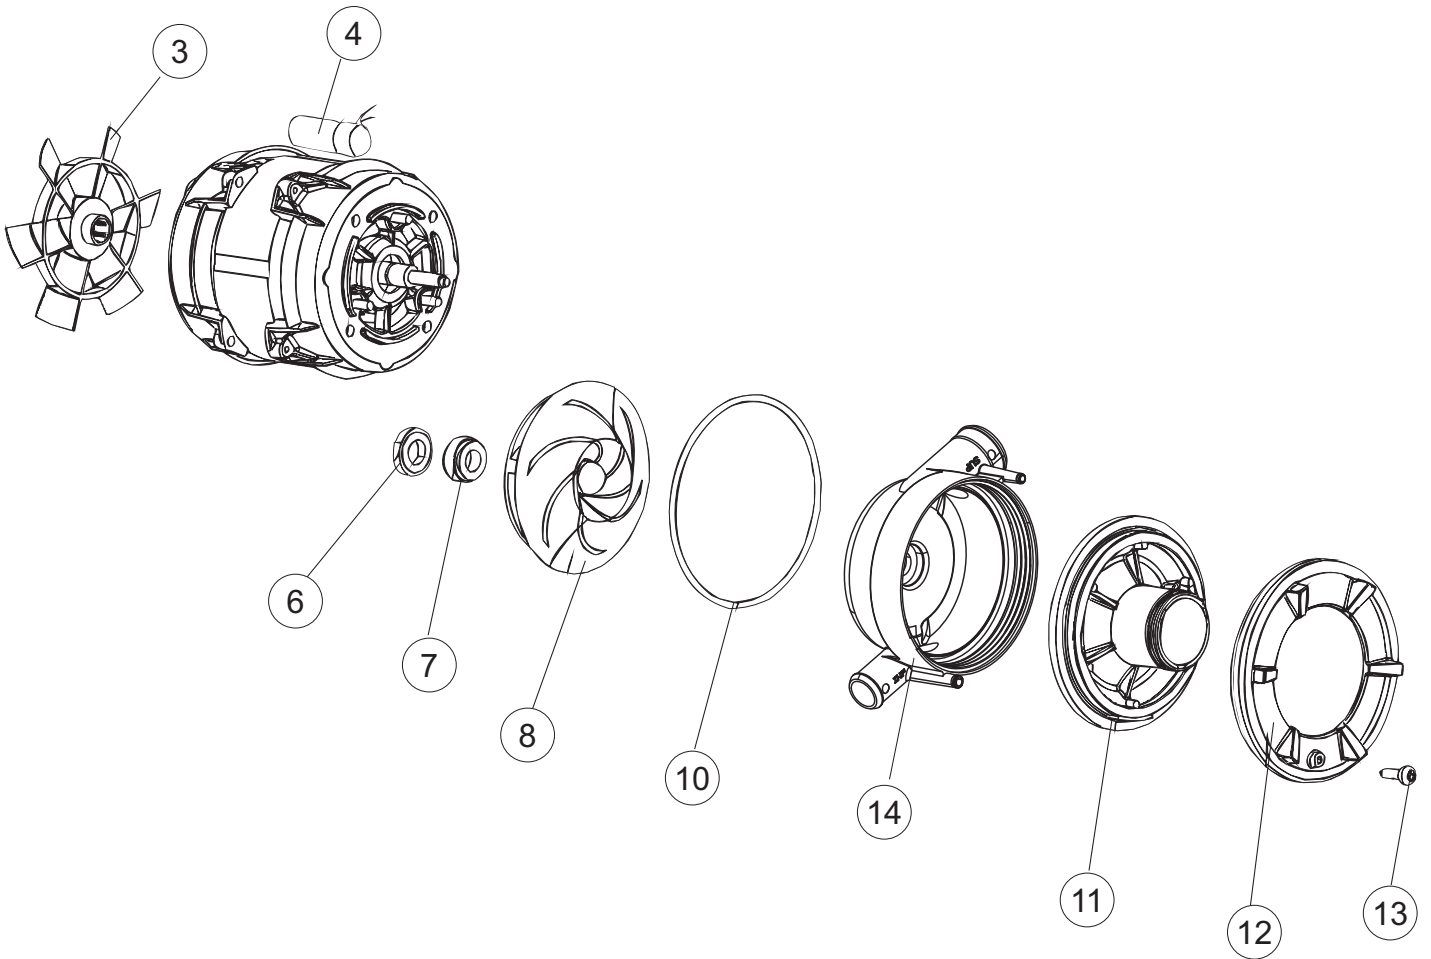

(*) Recommended spare part.

Page	Spare part position	Spare part code no.	Old code number	Description	U.m.
1	1	004262		TOP PANEL	NR
1	2	022159		BACK PANEL	NR
1	3	035113		SUPPORT BRACKET	NR
1	4	437081		DOOR GASKET 50/505	NR
1	5	994012		DOOR LOCK FOR DISHWASHERS	NR
1	6	417041		DOOR CLOSING CONTACT BETA 50 (S6198)	NR
1	7	307003		NUT OF TOP DOOR-STOP BAR	NR
1	8	029728		DOOR,	NR
1	9	325066		DOOR CLOSURE STAKE FOR GLASSWASHERS	NR
1	10	311019		DOOR HINGE D18/G25 (S6662)	NR
1	11	325036		PIVOT	NR
1	12	304021		DOOR TIE ROD FOR DISHWASHER (S6323)	NR
1	13	035112		WIRING PANEL	NR
1	14	012338		FRONT PANEL	NR
1	15	030195		UNDERPROTECTION FOR BASIS OF GLASS- WASHER	NR
1	16	040123		BASE FRAME LA500	NR
1	17	461019		HEXAGONAL FOOT ADJUSTABLE FOR DISHWASHER	NR
1	18	480153		PLUG	NR
1	19	459006		CHOCK D INT 9 EST 16	NR
1	20	459004		DRAIN PUMP CHOCK	NR
2	1	224031		PRESSURE SWITCH	NR
2	4	143235		PIPE	MT
2	5	220011		TERMINAL BLOCK	NR
2	6	299040		PLUG SCHUCKO 90- CABLE 1=2,5 MT	NR
2	7	459005		CABLE-RETAINER	NR
2	8	74169		HEATING ELEMENT 2100W 230V	NR
2	9	437086		PACKING OF THE TANK RESISTANCE	NR
2	10	236047		SAFETY TANK THERMOSTAT 95C	NR
2	11	236061		THERMOSTAT 127	NR
2	12	456002		O-RING	NR
2	13	230116		BOILER HEATING ELEMENT	NR
2	14	69870		BOILER HEATING ELEMENT PROTECTION	NR