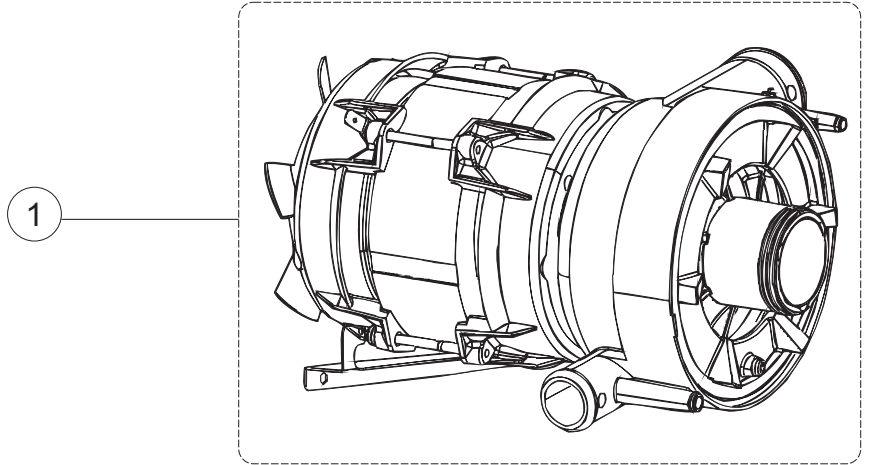

Catálogo de peças de reposição
válido do número de série 3026297 até hoje (17/11/2021)

LVP3250E

1

Drain Pump
LVP 3250EBD

6

(*) Recommended spare part.

Page	Spare part position	Spare part code no.	Old code number	Description	U.m.
1	1	004262		TOP PANEL	NR
1	2	022159		BACK PANEL	NR
1	3	035113		SUPPORT BRACKET	NR
1	4	437081		DOOR GASKET 50/505	NR
1	5	994012		DOOR LOCK FOR DISHWASHERS	NR
1	6	417041		DOOR CLOSING CONTACT BETA 50 (S6198)	NR
1	7	307003		NUT OF TOP DOOR-STOP BAR	NR
1	8	029728		DOOR,	NR
1	9	325066		DOOR CLOSURE STAKE FOR GLASSWASHERS	NR
1	10	311019		DOOR HINGE D18/G25 (S6662)	NR
1	11	325036		PIVOT	NR
1	12	304021		DOOR TIE ROD FOR DISHWASHER (S6323)	NR
1	13	035112		WIRING PANEL	NR
1	14	012338		FRONT PANEL	NR
1	15	030195		UNDERPROTECTION FOR BASIS OF GLASS- WASHER	NR
1	16	040123		BASE FRAME LA500	NR
1	17	461019		HEXAGONAL FOOT ADJUSTABLE FOR DISHWASHER	NR
1	18	480153		PLUG	NR
1	19	459006		CHOCK D INT 9 EST 16	NR
1	20	459004		DRAIN PUMP CHOCK	NR
2	1	224031		PRESSURE SWITCH	NR
2	4	143235		PIPE	MT
2	5	220011		TERMINAL BLOCK	NR
2	6	299040		PLUG SCHUCKO 90- CABLE 1=2,5 MT	NR
2	7	459005		CABLE-RETAINER	NR
2	8	74169		HEATING ELEMENT 2100W 230V	NR
2	9	437086		PACKING OF THE TANK RESISTANCE	NR
2	10	236047		SAFETY TANK THERMOSTAT 95C	NR
2	11	236061		THERMOSTAT 127	NR
2	12	456002		O-RING	NR
2	13	230116		BOILER HEATING ELEMENT	NR
2	14	69870		BOILER HEATING ELEMENT PROTECTION	NR