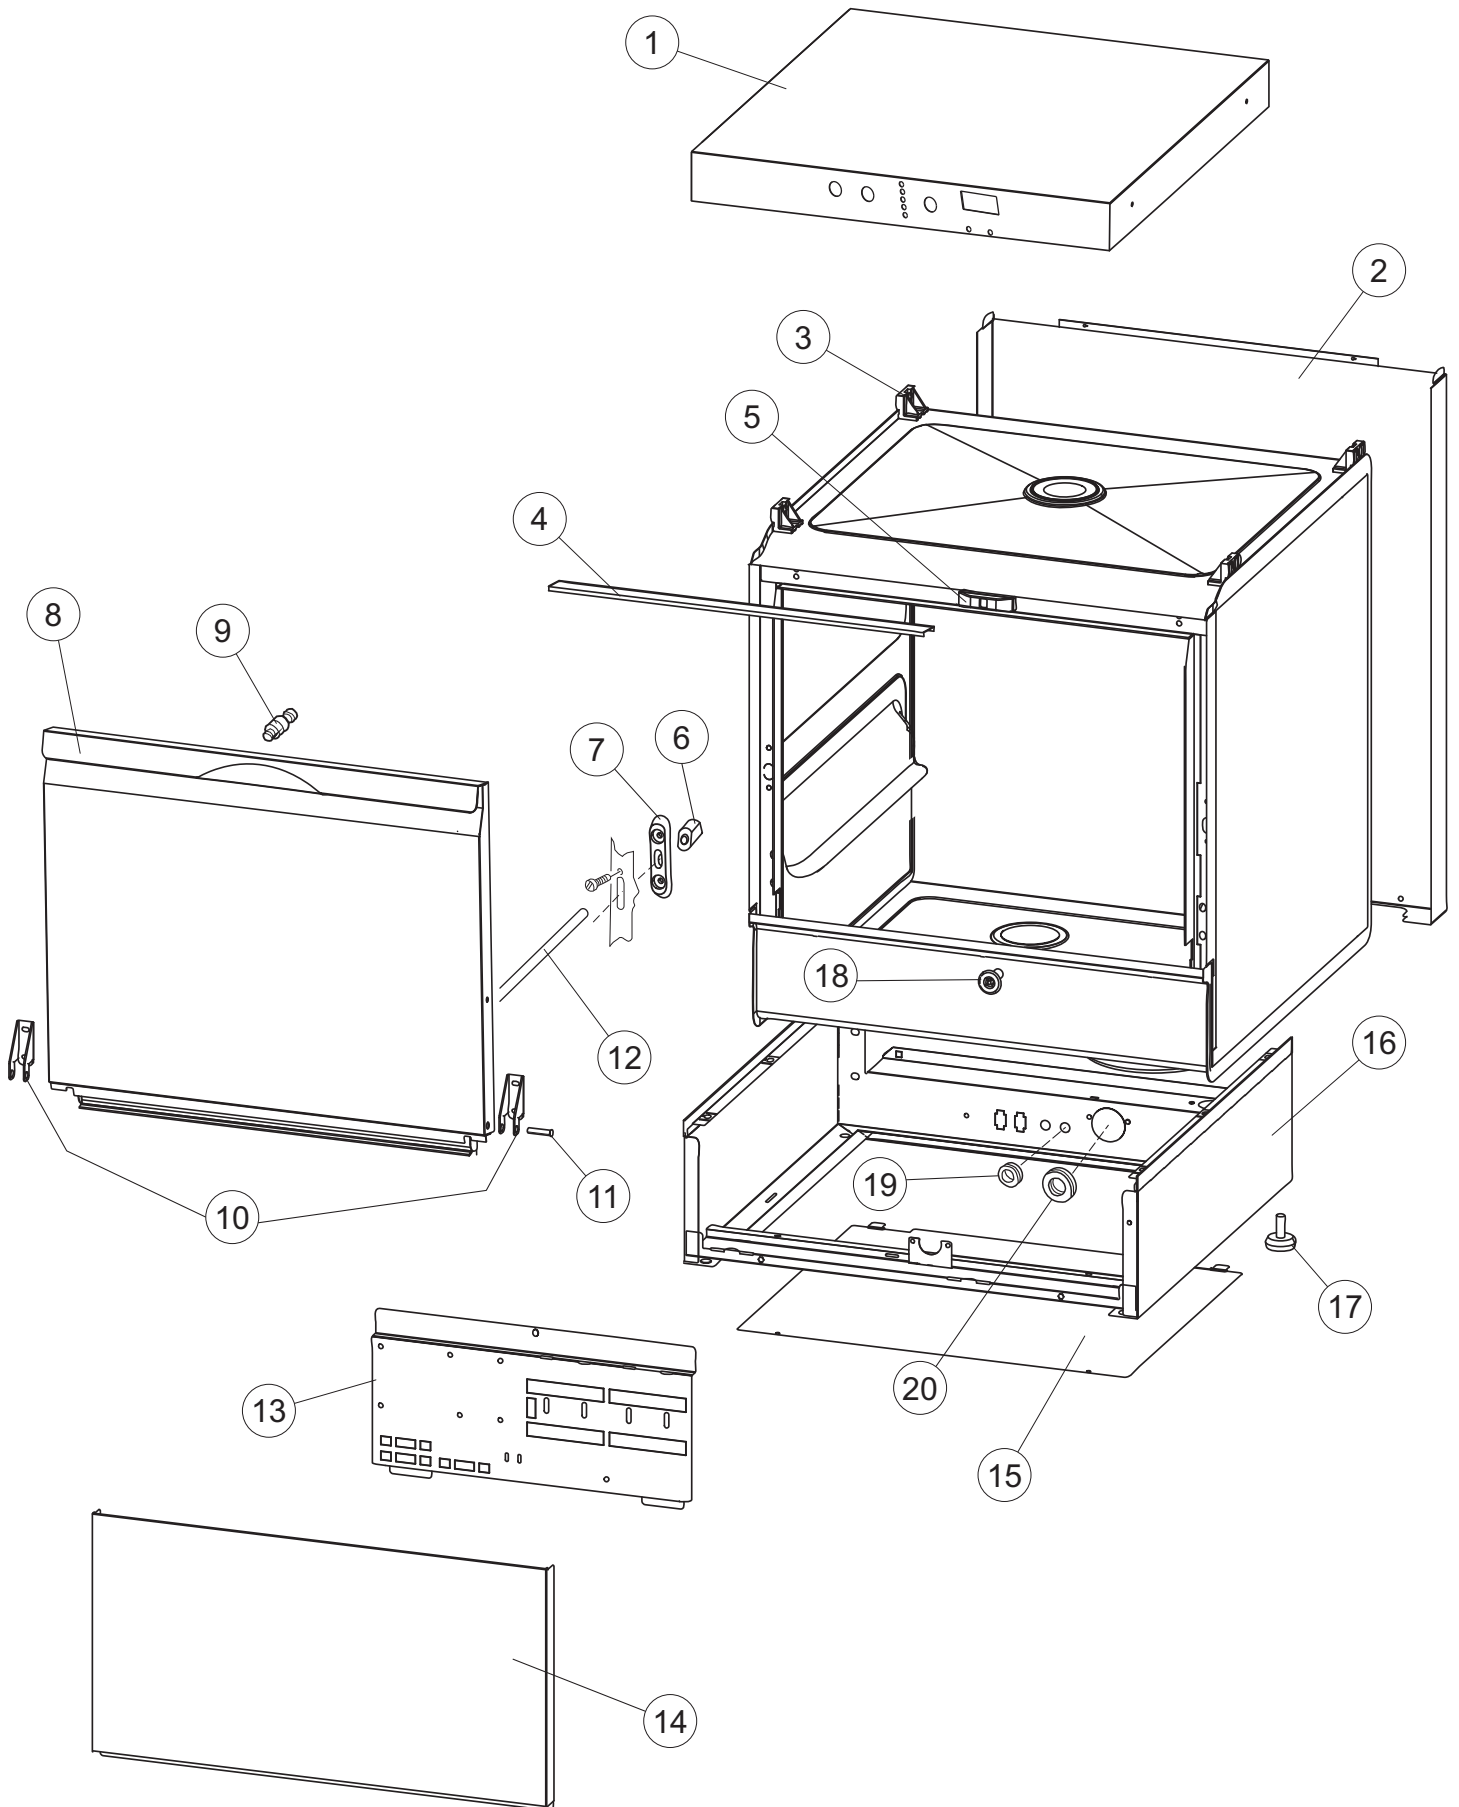

Catálogo de peças de reposição
válido do número de série 3026297 até hoje (17/11/2021)

LVP3250E

1

Drain Pump
LVP 3250EBD

6

(*) Recommended spare part.

Page	Spare part position	Spare part code no.	Old code number	Description	U.m.
1	1	004262		TOP PANEL	NR
1	2	022159		BACK PANEL	NR
1	3	035113		SUPPORT BRACKET	NR
1	4	437081		DOOR GASKET 50/505	NR
1	5	994012		DOOR LOCK FOR DISHWASHERS	NR
1	6	417041		DOOR CLOSING CONTACT BETA 50 (S6198)	NR
1	7	307003		NUT OF TOP DOOR-STOP BAR	NR
1	8	029728		DOOR,	NR
1	9	325066		DOOR CLOSURE STAKE FOR GLASSWASHERS	NR
1	10	311019		DOOR HINGE D18/G25 (S6662)	NR
1	11	325036		PIVOT	NR
1	12	304021		DOOR TIE ROD FOR DISHWASHER (S6323)	NR
1	13	035112		WIRING PANEL	NR
1	14	012338		FRONT PANEL	NR
1	15	030195		UNDERPROTECTION FOR BASIS OF GLASS- WASHER	NR
1	16	040123		BASE FRAME LA500	NR
1	17	461019		HEXAGONAL FOOT ADJUSTABLE FOR DISHWASHER	NR
1	18	480153		PLUG	NR
1	19	459006		CHOCK D INT 9 EST 16	NR
1	20	459004		DRAIN PUMP CHOCK	NR
2	1	224031		PRESSURE SWITCH	NR
2	4	143235		PIPE	MT
2	5	220011		TERMINAL BLOCK	NR
2	6	299040		PLUG SCHUCKO 90- CABLE 1=2,5 MT	NR
2	7	459005		CABLE-RETAINER	NR
2	8	74169		HEATING ELEMENT 2100W 230V	NR
2	9	437086		PACKING OF THE TANK RESISTANCE	NR
2	10	236047		SAFETY TANK THERMOSTAT 95C	NR
2	11	236061		THERMOSTAT 127	NR
2	12	456002		O-RING	NR
2	13	230116		BOILER HEATING ELEMENT	NR
2	14	69870		BOILER HEATING ELEMENT PROTECTION	NR